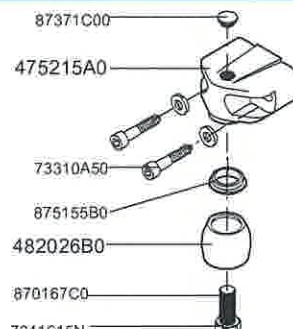

5901X000

57440000

82526C18
Incluida en la
ref:32514A24

82526C18
Included in the
ref:32514A24

32514A24

**POSICION PUERTA DERECHA
RIGHT DOOR POSITION**

POSICION PUERTA DERECHA
RIGHT DOOR POSITION

372138A0