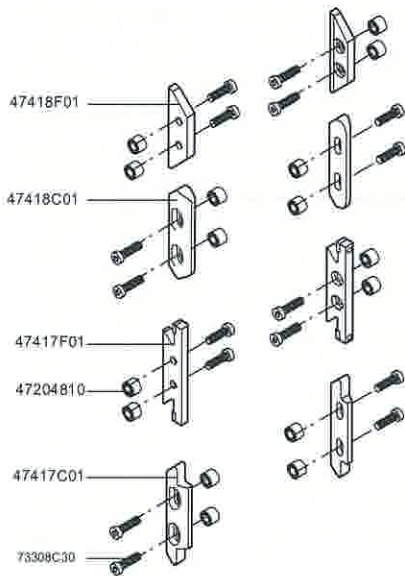

47418F01

47418C01

47417F01

47204810

47417C01

73309C30