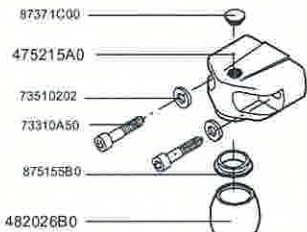

POSICION PUERTA DERECHA
RIGHT DOOR POSITION

485001A0

32413MIC

883202B0

87371C00

475215A0

73510202

73310A50